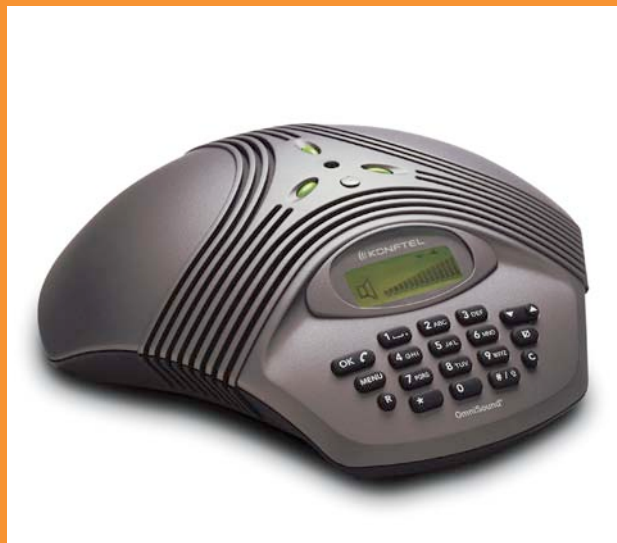

Conference phones for every situation

Konftel 200NI – digital konferencetelefon med førsteklasses lyd kvalitet

Konftel 200NI, der er udviklet til både store og små lokaler, giver mulighed for både ekstra mikrofoner og to typer forbindelse, analog eller ISDN/So. En avanceret og eksklusiv konferencetelefon, perfekt til krævende møder.

FORDELENE VED KONFTEL

- Krystalklar lyd – OmniSound®
- Naturlig lyd – i begge retninger (full duplex)
- 2 års garanti

FORDELENE VED KONFTEL 200NI

- En avanceret enhed, nem at tilslutte og bruge
- Vælg mellem analog (PSTN) eller digital (ISDN/So) tilslutning
- Optimal lyd kvalitet ved digital tilslutning
- Tastatur og tydelige, belyste display
- Brugervenligt menu system
- Udgang til båndoptager
- Forberedt for ekstra mikrofoner og fjernbetjening