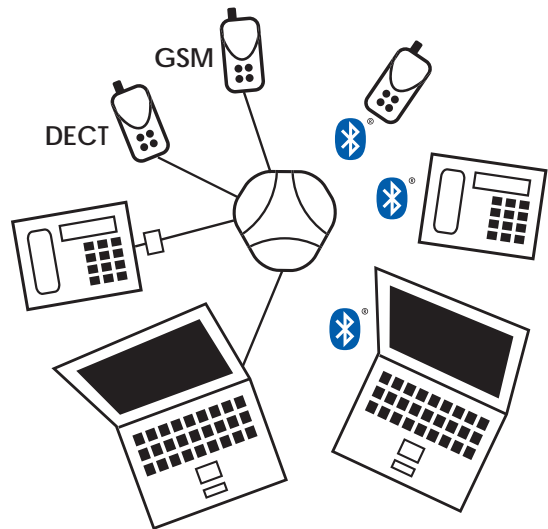

Arbejd alsidigt!

Konftel 60W tilsluttes til alle typer telefoner og passer derfor til alle tænkelige mødebehov. Den har et optageområde på ca. 30 m² og kan placeres stort set hvor som helst på kontoret. Udstyret med ekstra mikrofoner øger Konftel 60W din valgfrihed yderligere. Optageområdet bliver da op til 70 m².

Konftel 60W passer til alle enheder!

Systemtelefoner tilsluttes til Konftel 60W via udgangen til telefonrøret. Den medfølgende switchboks giver hurtige skift mellem håndfri og telefonrør. Man kan også bruge headset. Tilsluttes en systemtelefon med Bluetooth® teknologi, kan Konftel 60W placeres op til 10 meter fra telefonen.

DECT- og mobiltelefoner bliver fortræffelige konferencetelefoner ved hjælp af Konftel 60W. Foretag tilslutning med Bluetooth® eller et særligt kabel (tilbehør) og hold dit telefonmøde hurtigt og nemt.

En computere (pc / Mac) udstyret med software til IP-telefoni (Skype.com, Alcatel WebSoftphone, Nortel IP softphone 2050 m.fl.) bliver nemt til en IP Softphone konferenceenhed. Man skal blot tilslutte en Konftel 60W til computerens lydindgang (kabler medfølger). For direkte tilslutning til computerens USB-indgang tilbyder Konftel en USB-adapter (tilbehør). For trådløs tilslutning bruges en Bluetooth-adapter.

Konftel 60W har brugervenlige nyttefunktioner